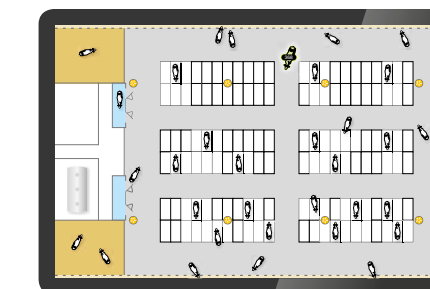

Met een extra Smarttag Hals kan de gebruiker zichzelf weergeven op de stalplattegrond. Ook uw medewerker(s) en indien gewenst de inseminator en de dierenarts kunnen zo eenvoudig met het systeem aan de slag. Zij kunnen dan zelfstandig de bewuste koeien in de koppel opsporen. Zo staan uw dieren ook niet onnodig lang in de separatuimte.

Direct zien waar de koe is door middel van tablet, smartphone of PC.