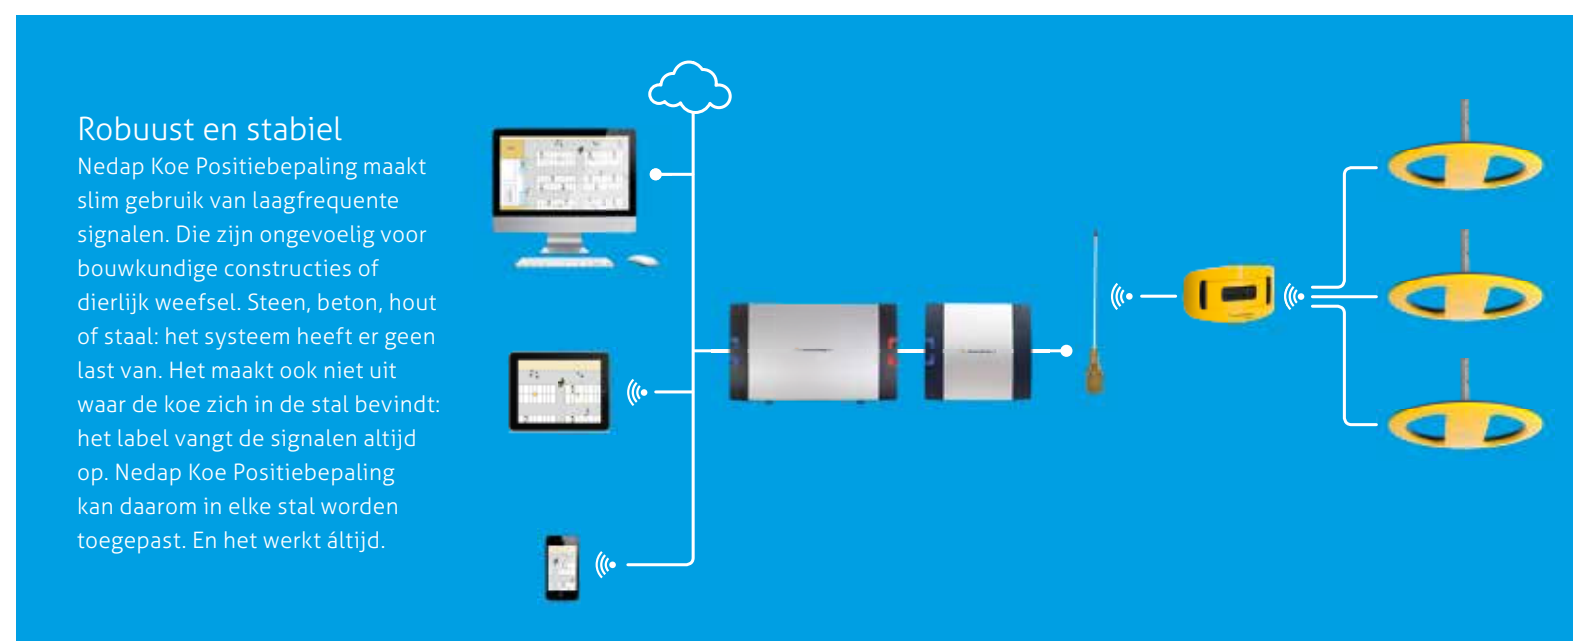

Nedap Koe
Positiebepaling

★ Vital
element
for
growth

NIEUW: Nedap Koe Positiebepaling

in combinatie met Tochtdetectie
en Gezondheid Monitoring

**SNEL EN NAUWKEURIG INDIVIDUELE KOEIEN IN DE STAL
LOKALISEREN MET NEDAP KOE POSITIEBEPALING**

Melkveebedrijven worden in snel tempo groter. Melkt u 100 koeien of meer? Dan heeft u ongetwijfeld ervaren dat het opsporen van afzonderlijke dieren in de koppel veel tijd kan kosten. Nedap heeft daarom een uniek hulpmiddel ontwikkeld: Nedap Koe Positiebepaling. In één oogopslag ziet u op het scherm van uw pc, tablet of smartphone exact waar individuele dieren zich bevinden in de stal. Bijvoorbeeld die koeien die nog door de melkrobot moeten. De tochtige koeien die moeten worden geïnsemineerd, of dieren die de dierenarts moet behandelen. Daar hoeft u niet meer naar te zoeken - dankzij Nedap Koe Positiebepaling weet u meteen waar ze zijn. Niet langer koeien zoeken dus, maar koeien vinden. Dat scheelt tijd.

Nedap Koe Positiebepaling is altijd in combinatie met Nedap Tochtdetectie, Gezondheid Monitoring (vreetmonitoring) en ISO-identificatie voor voeren, separeren en melkmeting. Want de grote meerwaarde van Nedap Koe Positiebepaling zit juist in het snel en nauwkeurig lokaliseren van attentiekoeien in de stal.

Nedap Koe Positiebepaling: Het systeem

Nedap Koe Positiebepaling registreert de positie van afzonderlijke dieren met behulp van de Smarttag Hals. Dat vangt de signalen op van bakens die in de stal worden opgehangen. Het halslabel zendt die signalen door naar een centrale antenne. De procescomputer berekent vervolgens tot op 1 meter nauwkeurig de positie van elke koe. U kunt die positie eenvoudig online aflezen op de plattegrond van uw stal op het scherm van uw pc, tablet of smartphone. Ook de attenties vanuit Nedap Tochtdetectie en Gezondheid Monitoring zijn hier af te lezen, zodat attentiedieren snel te vinden zijn.